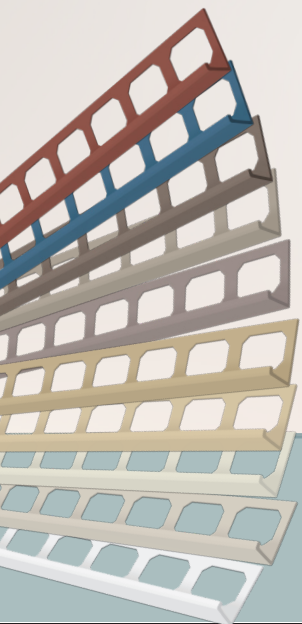

34 Grès	60 Gris poudré	45 Jais	22 Noir minuit
---------	----------------	---------	----------------

Découvrez une sélection inégalée de coulis, profilés, bordures, calfeutrants et enduits d'étanchéité assortis pour créer un design cohérent, exclusif à LATICRETE.

- 40 couleurs disponibles

- Créez des effets homogènes sur l'intégralité de votre projet

- Faites votre choix parmi nos coulis, formes et tailles de profilés les plus populaires

- Une solution unique pour tous vos besoins de couleurs