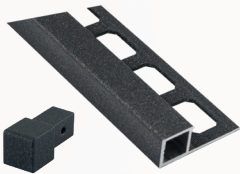

Perfiles de borde cuadrado en aluminio con revestimiento de textura

Altura	Número de artículo
5/16"	SQ4-A080-XXX-01
3/8"	SQ4-A100-XXX-01
1/2"	SQ4-A125-XXX-01

20 colores disponibles en perfiles de borde en forma de L en alturas de 10 mm (3/8") y 12.5 mm (1/2").*

Almendra ALM	Seda SIL	Seta MUS	Crema de mantequilla BUC
Almendra tostada TAL	Fósil FOS	Hierro IRO	Barco de vapor STE
Café con leche LAT	Pergamino PAR	Beige arena SAB	Chocolate caliente HOC
Arenisca SAS	Hemp HEM	Rojo cantera QUR	Terracota TEC
Verde otoño AUG	Azul crepúsculo TWB	Gris pizarra SLG	Expreso ESP